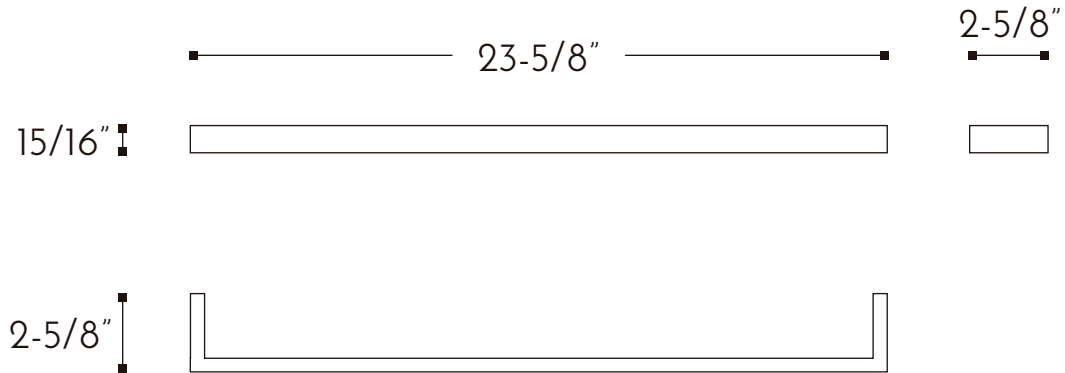

DAX-GDC060167-CR

TOWEL BARS **SERIES**